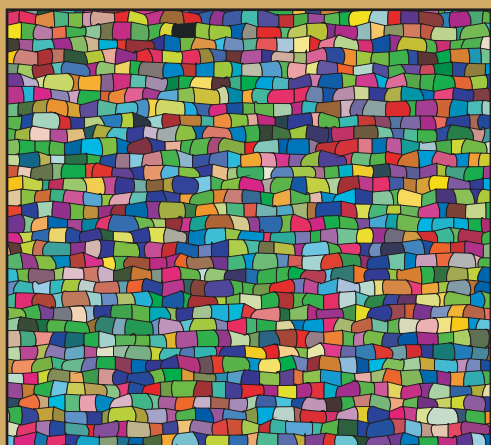

Vzorník Postscriptových výplní

Archimedes

Barevné bubliny

Barevné kruhy

Barevné listí

Barevné mřížkování

Barevné rybí šupiny

Barevné sklo

Barevné stínování

Barevné plazi

Bubliny

Cihly

Davidova hvězda

Vzorník Postscriptových výplní

Dlaždice

DNA

Džínsovina

Hvězdičky

Hvězdy

Kamenná zeď

Koberec

Konstrukce

Krajina

Kruhová mřížka

Text

Trojúhelník

Tráva

Vlnky

Vzorník Postscriptových výplní

Zelená tráva

Zelené listí

Šestiúhelníky